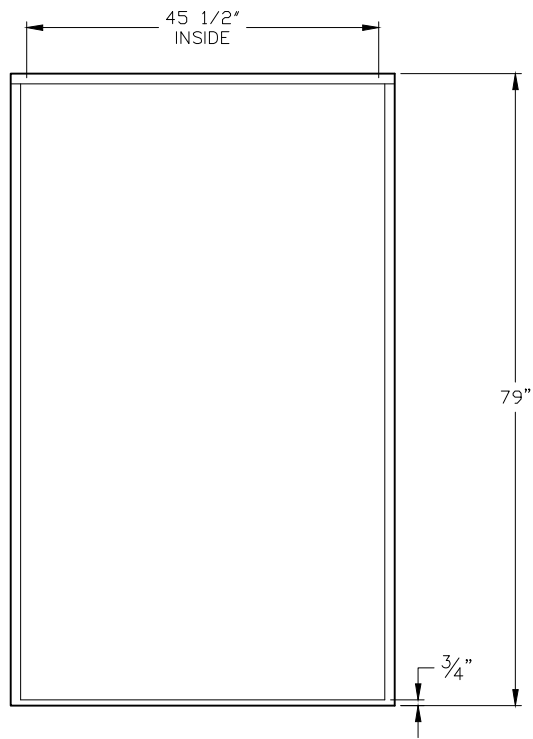

TOP

FW 48

FRONT

SIDE