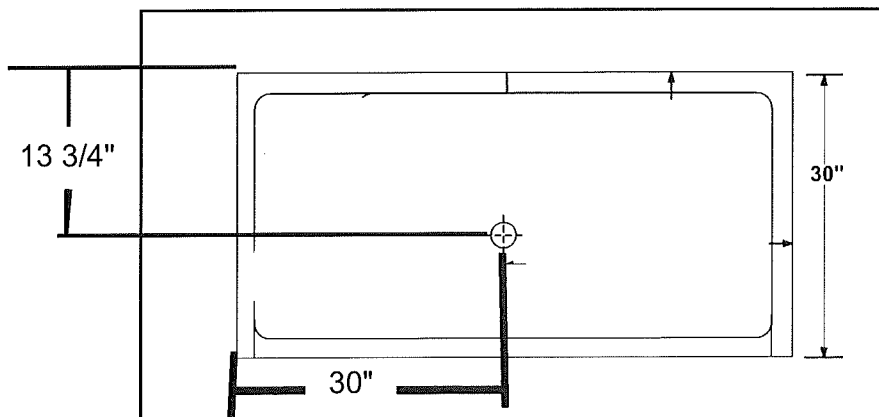

INSTALLATION NOTES

WR 533-FF * H-533

FRONT-FIT™

Door Opening 56 3/4" Wide X 76" High

NOTE
ALL DIMENSIONS
MAY VARY
+ 1/4"

WARM RAIN

P.O. Box 600 • 51675 N. Industrial Drive • Hancock, MI 49930

Voice: 906-482-3750 • Fax: 906-482-2585 • Email: tedk@warmrain.com • www.warmrain.com