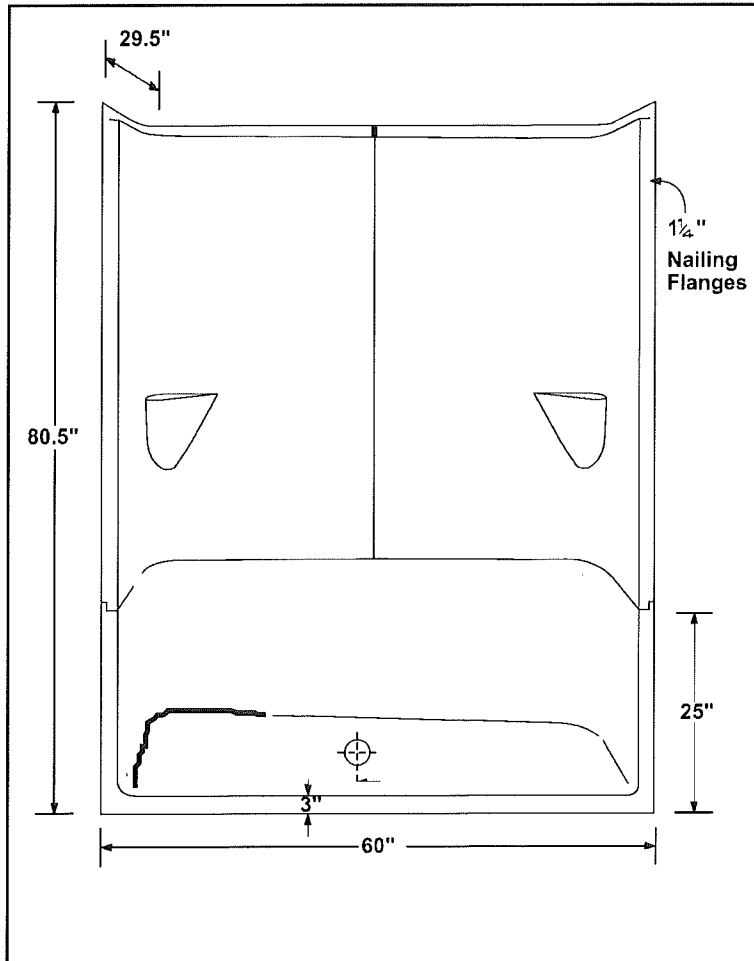

INSTALLATION NOTES

WR 533-FF * H-533

FRONT-FIT™

Door Opening 56 3/4" Wide X 76" High

NOTE
ALL DIMENSIONS
MAY VARY
+ 1/4"

WARM RAIN

P.O. Box 600 • 51675 N. Industrial Drive • Hancock, MI 49930

Voice: 906-482-3750 • Fax: 906-482-2585 • Email: tedk@warmrain.com • www.warmrain.com